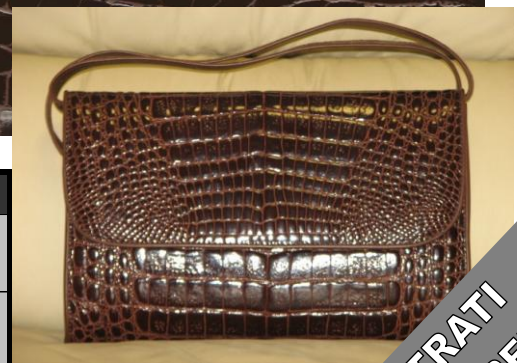

MESSICO 30 X 30 CM

TECHNO LEATHER

DISPONIBILITA' - AVAILABLE

Materiali <i>Materials</i>	Lucida <i>Bright</i>	Semilucida <i>Midbright</i>	Opaca <i>Matt</i>	Formati <i>Sizes</i>
BID GATOR	X			
GATOR	X			PLACCA AL CAMPIONE
VITELLO	X			PANEL AS SAMPLE